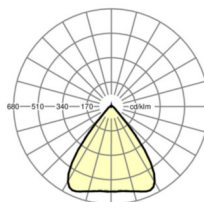

DEEP-LINK

<https://www.regiolux.de/ru/article/18634406600>

Ссылка	LED 12000lm 840
ηLB	100 %
Φ ↓/↑	98 % / 2 %
UGR поп./вдоль	20.4 / 20.6

Механика

цвет корпуса	белый стандартный для электротехники RAL 9016
размеры (LxWxH/DxH)	1531mm x 55mm x 37mm
вес (нетто)	1.9kg
Вид монтажа	сборка трековых систем

размеры

L	1531 mm	Длина
В	55 mm	Ширина
Н	37 mm	Высота