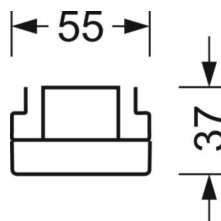

электротехника

Балласт	Электронный драйвер DALI2 (1 штука)
Мощность системы	68W
сетевое напряжение	230V/50Hz
класс энергосбережения/Источник света	C

Оптика

Оснастка	LED, цветопередача/оттенок света CRI ≥ 80 / 4000K
Допуск для координаты цветности (MacAdam)	3SDCM
Фотобиологическая безопасность (светильник)	RG1
Номинальный световой поток	11639lm
Срок службы LED	50000h L80/B10 (Tq 25°C)
светоотдача светильников	170lm/W
Угол излучения	80° (C0) / 80° (C90)
UGR поп./вдоль	20.4 / 20.6

DEEP-LINK

<https://www.regiolux.de/ru/article/18634406600>

Ссылка	LED 12000lm 840
ηLB	100 %
Φ ↓/↑	98 % / 2 %
UGR поп./вдоль	20.4 / 20.6

Механика

цвет корпуса	белый стандартный для электротехники RAL 9016
размеры (LxWxH/DxH)	1531mm x 55mm x 37mm
вес (нетто)	1.9kg
Вид монтажа	сборка трековых систем

размеры

L	1531 mm	Длина
В	55 mm	Ширина
Н	37 mm	Высота